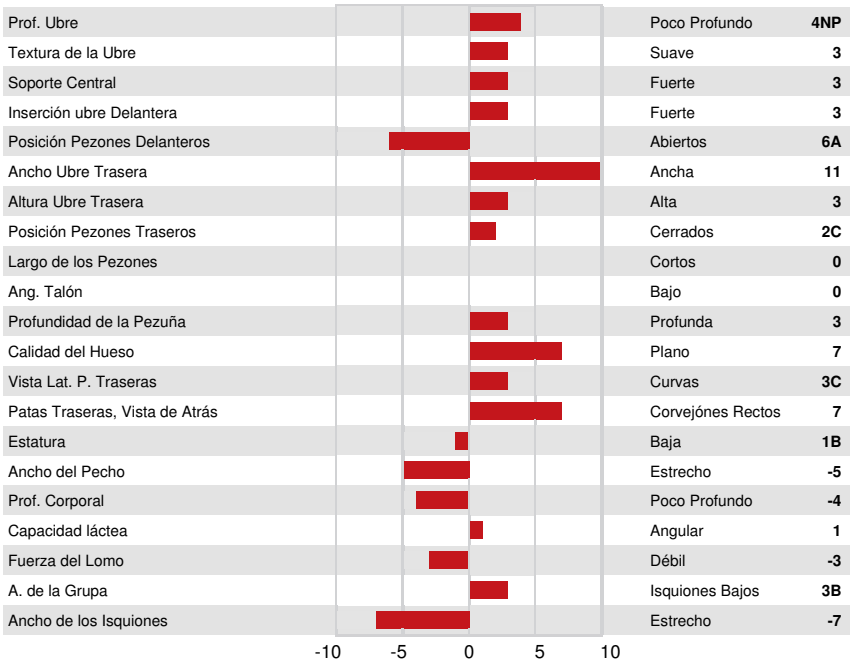

Reg. #: JECANM109529920 aAa: 234165 DMS: 561,456
 Nacimiento: 07/30/2015 Caseína Kappa: BB Caseína Beta: A2A2

PRODUCCIÓN 163 Hatos 306 Hijas 97% Conf. GEBV 24*APR

Leche kg	Grasa kg	Grasa %	Proteína kg	Proteína %
854	38	-0.07	34	+0.01

Promedio de la Hija (kg-ME) Leche **8,744 kg** Grasa **443 kg** Proteína **343 kg**

SALUD Y FERTILIDAD **Inmunidad 103**

Vida en el Hato	100	Inmunidad de los terneros	97
SCS	101	Habilidad al Parto	105
Fertilidad de la Hija	87	Habilidad de las Hijas al Parto	94
Puntaje de Condición Corporal	97	Rapidez en el Ordeño	99
Resistencia a Mastitis	98	Temperamento Lechero	96
Persistencia de la lactación	107	Resistencia a Enfermedades Metabólicas	102

CONFORMACIÓN 140 Hatos 288 Hijas 94% Conf. GEBV 24*APR

Conformación	6	Fortaleza Lechera	-3
Sistema Mamario	7	Grupa	-4
Patas y Pezuñas	8	% BM o Mejor	81

BRIDON J VISION

BRIDON J VISION

BRIDON J VISION