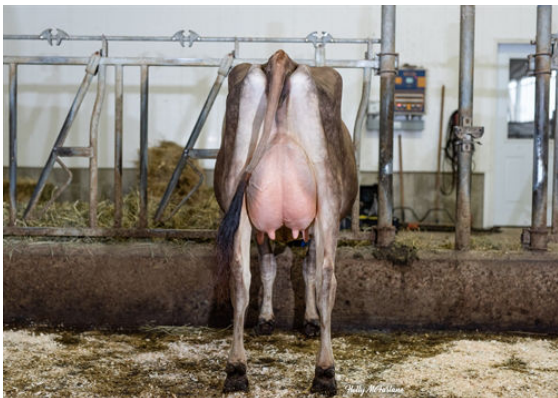

Promedio de la Hija (kg-ME) Leche **8,744 kg** Grasa **443 kg** Proteína **343 kg**

SALUD Y FERTILIDAD **Inmunidad 103**

Vida en el Hato	100	Inmunidad de los terneros	97
SCS	101	Habilidad al Parto	105
Fertilidad de la Hija	87	Habilidad de las Hijas al Parto	94
Puntaje de Condición Corporal	97	Rapidez en el Ordeño	99
Resistencia a Mastitis	98	Temperamento Lechero	96
Persistencia de la lactación	107	Resistencia a Enfermedades Metabólicas	102

CONFORMACIÓN 140 Hatos 288 Hijas 94% Conf. GEBV 24*APR

Conformación	6	Fortaleza Lechera	-3
Sistema Mamario	7	Grupa	-4
Patas y Pezuñas	8	% BM o Mejor	81

BRIDON J VISION

BRIDON J VISION

BRIDON J VISION